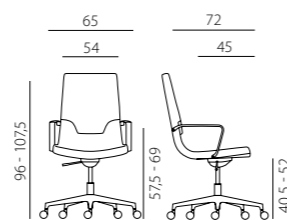

DIAMOND LOW BACK

DIAMOND MEDIUM BACK