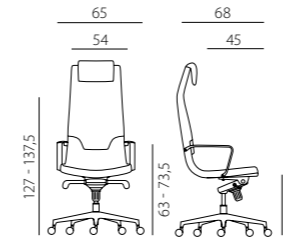

DIAMOND LOW BACK

DIAMOND MEDIUM BACK

DIAMOND HIGH BACK MULTI

## diamond

- manažerské křeslo s vysokým (HIGH), středním (MEDIUM) a nízkým (LOW) opěrákem
- čalounění ze studené pěny
- područky z leštěného hliníku
- rám sedadla z bukové překližky
- HIGH BACK - houpačí mechanismus Multiblok s předsunutou osou houpačí o 160 mm pro zvýšení komfortu, pětínásobná aretace, možnost nastavení síly protiváhy
- MEDIUM BACK - houpačí balanční mechanismus
- LOW BACK - houpačí mechanismus s aretací v základní pozici a nastavením síly protiváhy
- plynový píst pro nastavení výšky
- kolečka Ø 60 mm s gumovou obručí pro všechny typy podlah
- pětiramenný kříž z leštěného hliníku
- nosnost 130 kg
- záruka 36 měsíců
- vyrobeno v EU