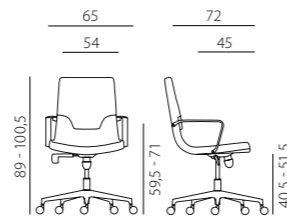

DIAMOND LOW BACK

DIAMOND MEDIUM BACK

DIAMOND HIGH BACK MULTI

## diamond

- manažerské křeslo s vysokým (HIGH), středním (MEDIUM) a nízkým (LOW) opěrákem
- čalounění ze studené pěny
- područky z leštěného hliníku
- rám sedadla z bukové překližky
- HIGH BACK - houpačí mechanismus Multiblok s předsunutou osou houpačí o 160 mm pro zvýšení komfortu, pětínásobná aretace, možnost nastavení síly protiváhy
- MEDIUM BACK - houpačí balanční mechanismus
- LOW BACK - houpačí mechanismus s aretací v základní pozici a nastavením síly protiváhy
- plynový píst pro nastavení výšky
- kolečka Ø 60 mm s gumovou obručí pro všechny typy podlah
- pětiramenný kříž z leštěného hliníku
- nosnost 130 kg
- záruka 36 měsíců
- vyrobeno v EU